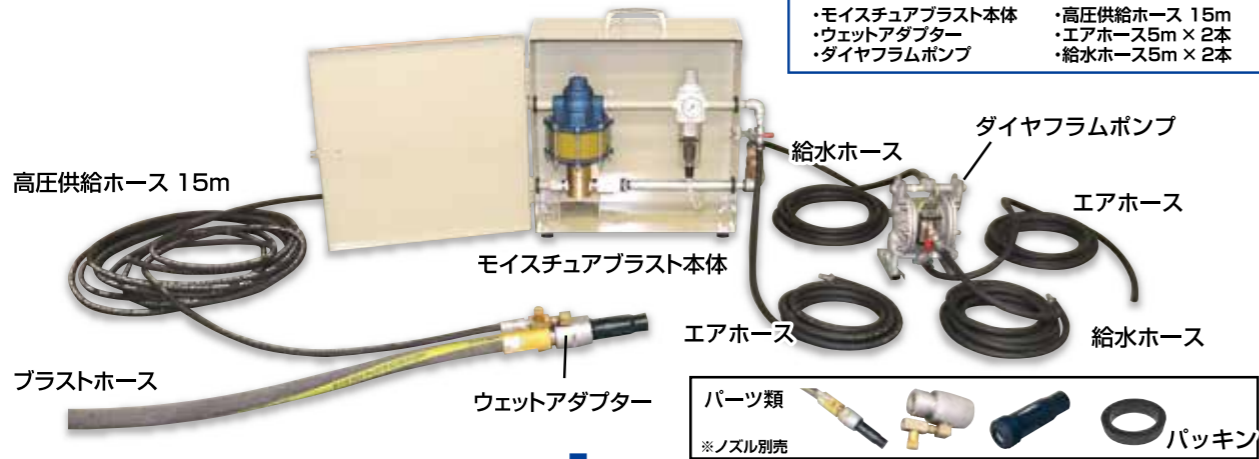

【モイスチュアブラストシステム】