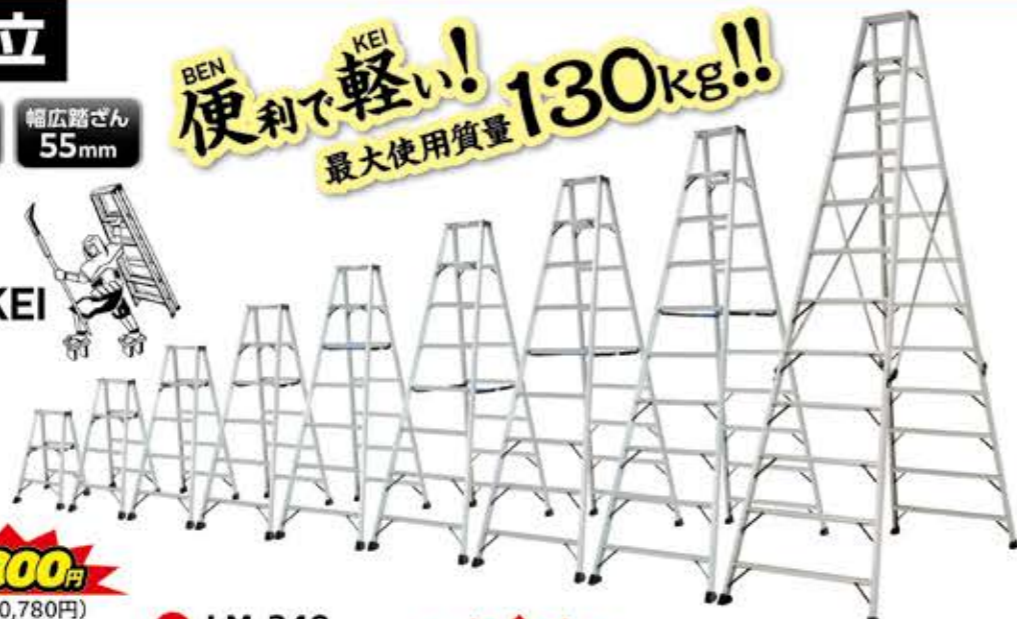

軽量専用脚立

LM 最大使用質量 **130kg** 幅広踏ざん **55mm**

驚きの軽さ!

動画はこちら!
BEN-KEI
便
軽

BEN KEI
便利で軽い!
最大使用質量 **130kg!!**

LM-90
●天板の高さ0.81m
●質量3.1kg
●定価/17,000円
9,800円
(税込 10,780円)

LM-120
●天板の高さ1.10m
●質量3.7kg
●定価/21,000円
11,800円
(税込 12,980円)