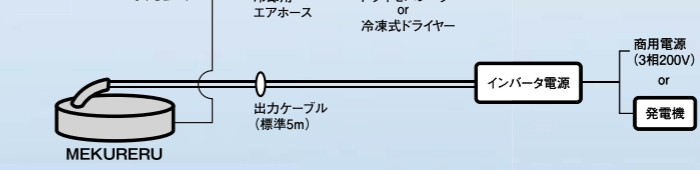

湿式ブラスト工法

【JIS Z 0310:2016 MA】

モイスチュアブラスト

- 1 従来のエアブラストタンクに取り付けて使用可能
- 2 粉じん抑制、視認性が向上しブラスト作業の効率UP
- 3 200mまでホース延長可能
- 4 作業者に優しい

モイスチュアブラスト工法はエアブラストと似ていますが、少量の高圧水をエアブラストに混ぜて使用します。これにより粉じんを抑えつつ、少ない水量でブラスト処理が可能。水の吐出量が少なく制御できます。モイスチュアブラスト作業直後から乾燥が始まり、水が地面にほとんど残りません。

間近でご体感下さい
当日実演

【モイスチュアブラストシステム】

【ブラストシステム例】ブラストシステムとの組み合わせで使用が出来ます。(現在お使いのブラスト機での使用が可能です)

NETIS 国土交通省 新技術情報提供システムNETIS No.KT-210089-A

IH塗膜剥離機

メクレル

IH塗膜剥離機

MEKURERU
メクレル

- 1 IH(誘導加熱)システムでカンタン剥離
- 2 スクレーパーでめくると塗装が剥がれます
- 3 粉じんの飛散がほとんどありません

IH(誘導加熱)により、ワーク(素地=金属)に過電流を発生させ加熱します。するとワークと塗膜の熱膨張係数の違いでズレが生じます。ワークが冷めると塗膜とワークの間で層間剥離が起こり、スクレーパーでめくると簡単に塗装が剥がれます。剥がれた塗装は掃除が簡単、粉じんもほとんど発生しません。

システム概要

メクレルの特徴

1. ・原則的に樹脂塗料全般(一般塗料、ゴムライニング、FRP等)に使用可能です。鉛丹入りの塗料にも使用可能です。
   - ・粉じんの飛散はほとんどありません。剥離した塗料はシート状小片で回収でき、廃棄物が減量できます。
   - ・作業性とコストパフォーマンスに優れています。
2. ※商品の外観・仕様は、品質向上のため予告なしに変更することがあります。
   ※有害物質が含有する塗膜に使用する場合は、発注者と協議の上、使用してください。

仕様表

インバータ電源	3相180V~242V 50/60Hz
電力	5kw(30A)
効率	85%以上
冷却	コンプレッサー(ドライエア)
重量	電源 12.0kg、コイルヘッド 3.0kg
サイズ	L549×W429×H216(mm)

施工上の注意

- ・加熱し過ぎると塗料が焦げたり煙が発生します。
- ・適度の温度帯で使用すること、施工の際には防護マスクの着用を推奨します。
- ・5mm以下の対象物の場合、裏面塗膜に影響する場合があります。また3mm以下の薄い板は変形する恐れがあります。

施工例