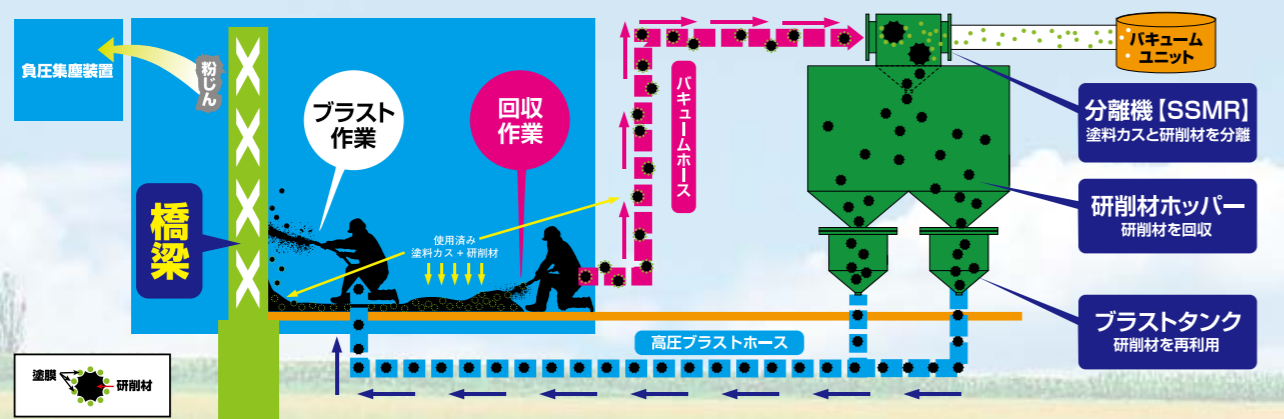

システム図

新技術情報提供システム (NETIS) : 申請済

他の工法との比較表

工法種類	リユースブラスト@工法	従来工法
圧力	0.7~1.4MPa(7~14kg/圧)	0.69MPa(7kg/圧)
施工期間	約15日	約19日
ブラスト設置台数	1台	2台
研削材	スチールグリッド	フェロニッケルスラグ
研削材使用量	約8t	約40t

※総施工㎡:1000㎡

- ○工期短縮 施工スピードが約1.3倍にアップ!、工期短縮を実現。高圧エアを使用する事で施工スピード、施工グレードを上げることができ、大幅に工期を短縮することができます。
- ○距離延長 (最大400m可能) ホース内の圧力損失を抑え、現場での施工距離を大幅に延長が可能。
  従来工法(0.7MPa).....200mの先端圧力=約0.45~0.55MPa
  リユースブラスト@工法(1.4MPa).....200mの先端圧力=約1.1~1.2MPa
- ○経費削減 研削材の使用量を30%以上削減。精度の高い高圧用サンドバルブ(研削材の量調整)を採用しているため研削材の使用量を削減でき、回収した研削材+有害物質を含む塗料を分別し研削材を再利用することで、さらに使用量を減らすことが可能!