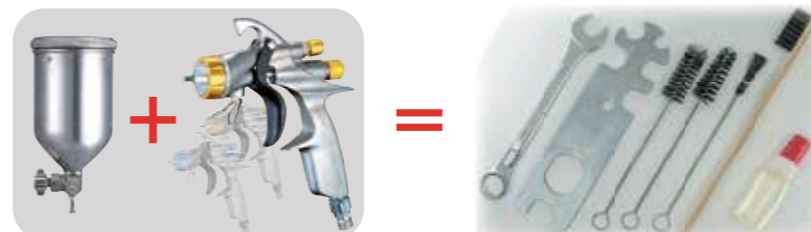

株式会社 明治機械製作所

セール期間 2025年02月1日～04月30日迄